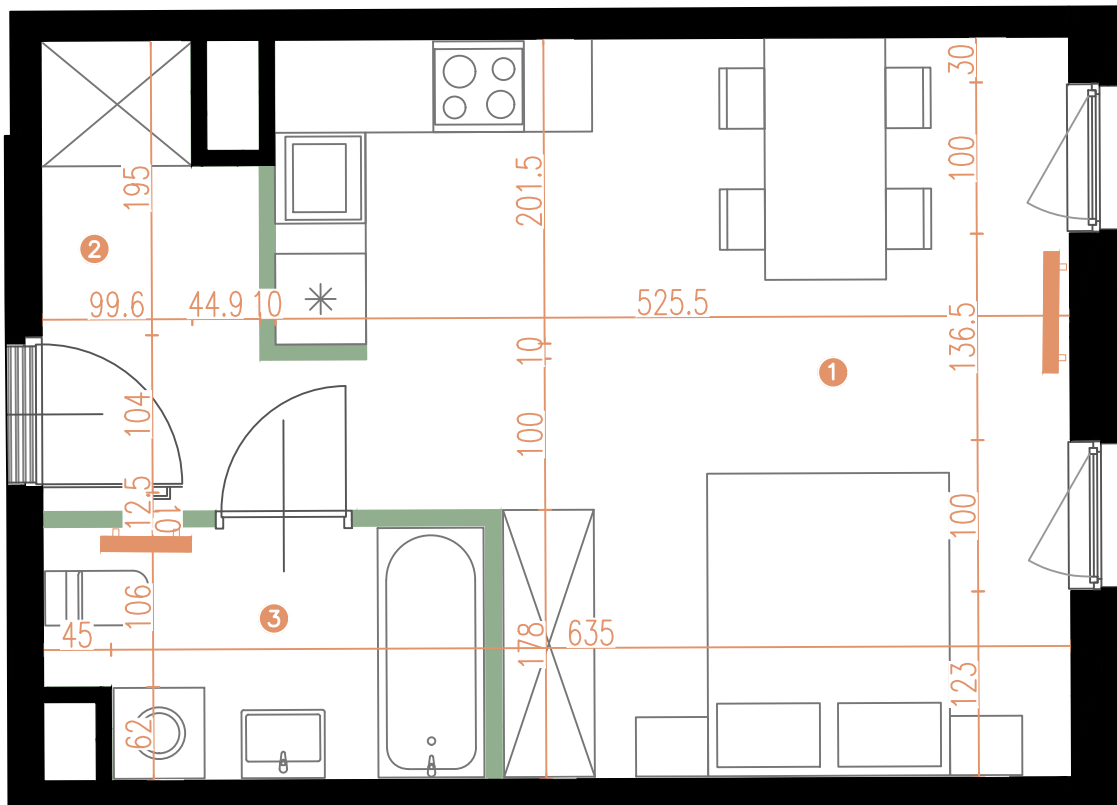

# MIESZKANIE | 7.14

**PORTOWA**  
CASA FELIZ

BUDYNEK B1

LICZBA POKOI 1

PIĘTRO 7

|   |                 |                      |
|---|-----------------|----------------------|
| 1 | POKÓJ Z ANEKSEM | 22,21 m <sup>2</sup> |
| 2 | KORYTARZ        | 4,67 m <sup>2</sup>  |
| 3 | ŁAZIENKA        | 4,59 m <sup>2</sup>  |

POWIERZCHNIA UŻYTKOWA: **31,47 m<sup>2</sup>**

0 1 2m

ŚCIANY DZIAŁOWE

ŚCIANY KONSTRUKCYJNE I SZACHTY INSTALACYJNE