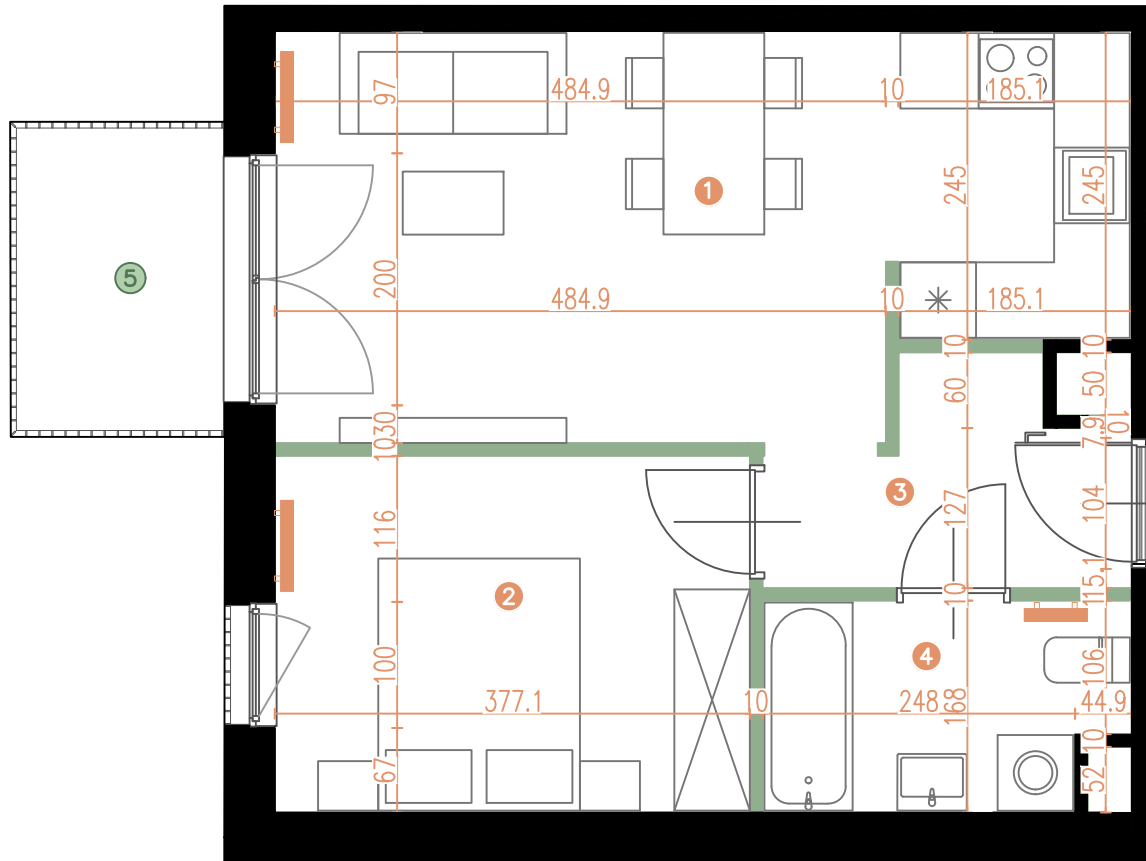

MIESZKANIE | 7.05

PORTOWA
CASA FELIZ

BUDYNEK	B1
LICZBA POKOI	2
PIĘTRO	7

1	POKÓJ Z ANEKSEM	20,39 m ²
2	POKÓJ	10,57 m ²
3	KORYTARZ	4,15 m ²
4	ŁAZIENKA	4,59 m ²

POWIERZCHNIA UŻYTKOWA: **39,70 m²**

5	BALKON	3,96 m ²
---	--------	---------------------

0 1 2m

ŚCIANY DZIAŁOWE

ŚCIANY KONSTRUKCYJNE I SZACHTY INSTALACYJNE