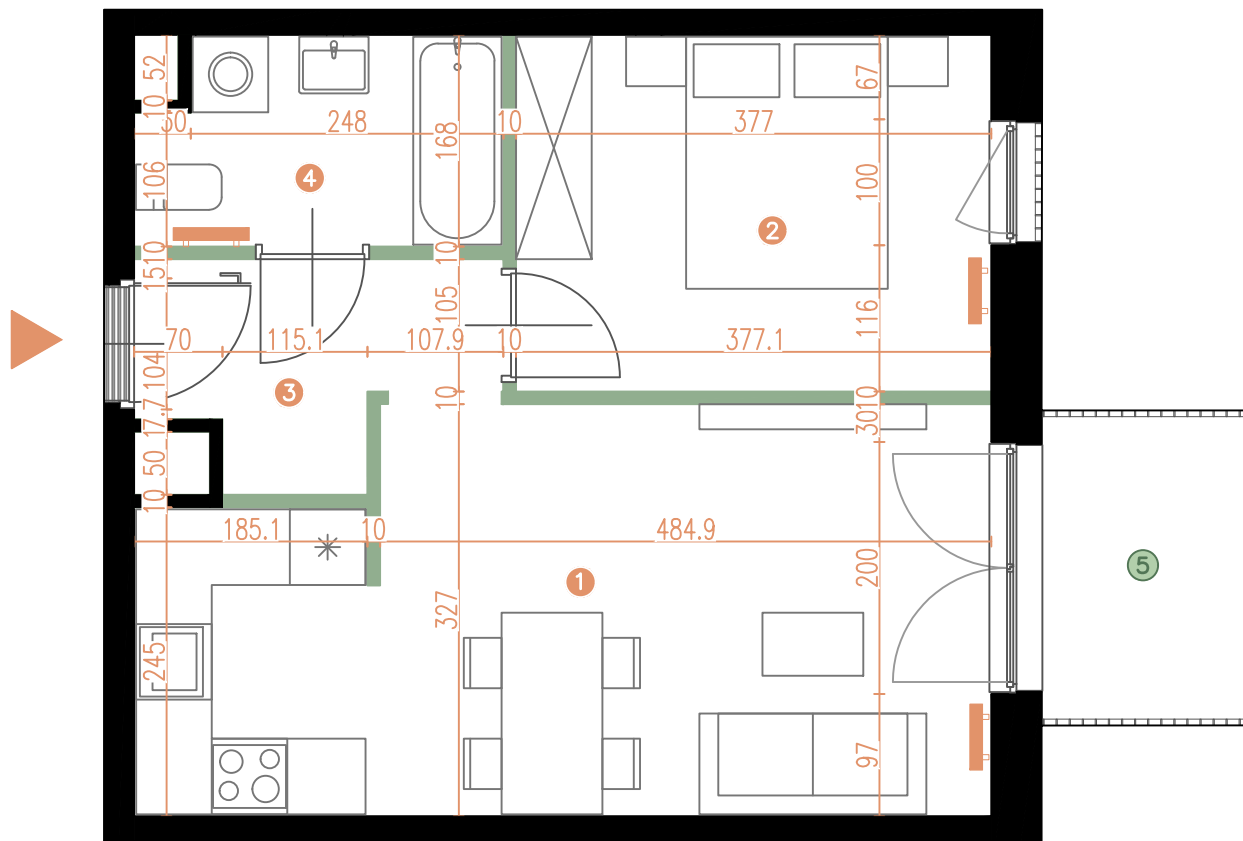

# MIESZKANIE | 4.01

**PORTOWA**  
CASA FELIZ

BUDYNEK	B1
LICZBA POKOI	2
PIĘTRO	4

1 POKÓJ Z ANEKSEM	20,39 m <sup>2</sup>
2 POKÓJ	10,57 m <sup>2</sup>
3 KORYTARZ	4,15 m <sup>2</sup>
4 ŁAZIENKA	4,59 m <sup>2</sup>

POWIERZCHNIA UŻYTKOWA: **39,70 m<sup>2</sup>**

5 BALKON	3,96 m <sup>2</sup>
----------	---------------------

0 1 2m

ŚCIANY DZIAŁOWE

ŚCIANY KONSTRUKCYJNE I SZACHTY INSTALACYJNE