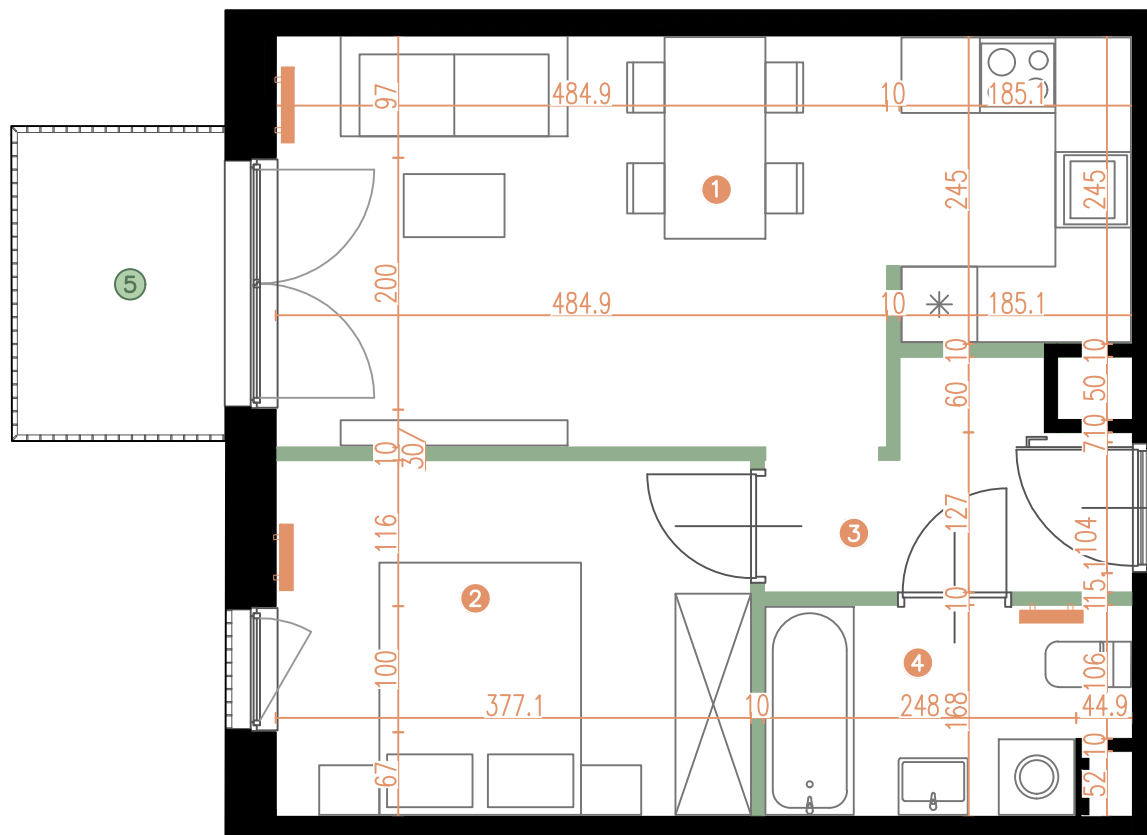

MIESZKANIE | 3.05

PORTOWA
CASA FELIZ

BUDYNEK	B1
LICZBA POKOI	2
PIĘTRO	3

1	POKÓJ Z ANEKSEM	20,39 m ²
2	POKÓJ	10,57 m ²
3	KORYTARZ	4,15 m ²
4	ŁAZIENKA	4,59 m ²

POWIERZCHNIA UŻYTKOWA: **39,70 m²**

5	BALKON	3,96 m ²
---	--------	---------------------

0 1 2m

ŚCIANY DZIAŁOWE

ŚCIANY KONSTRUKCYJNE I SZACHTY INSTALACYJNE