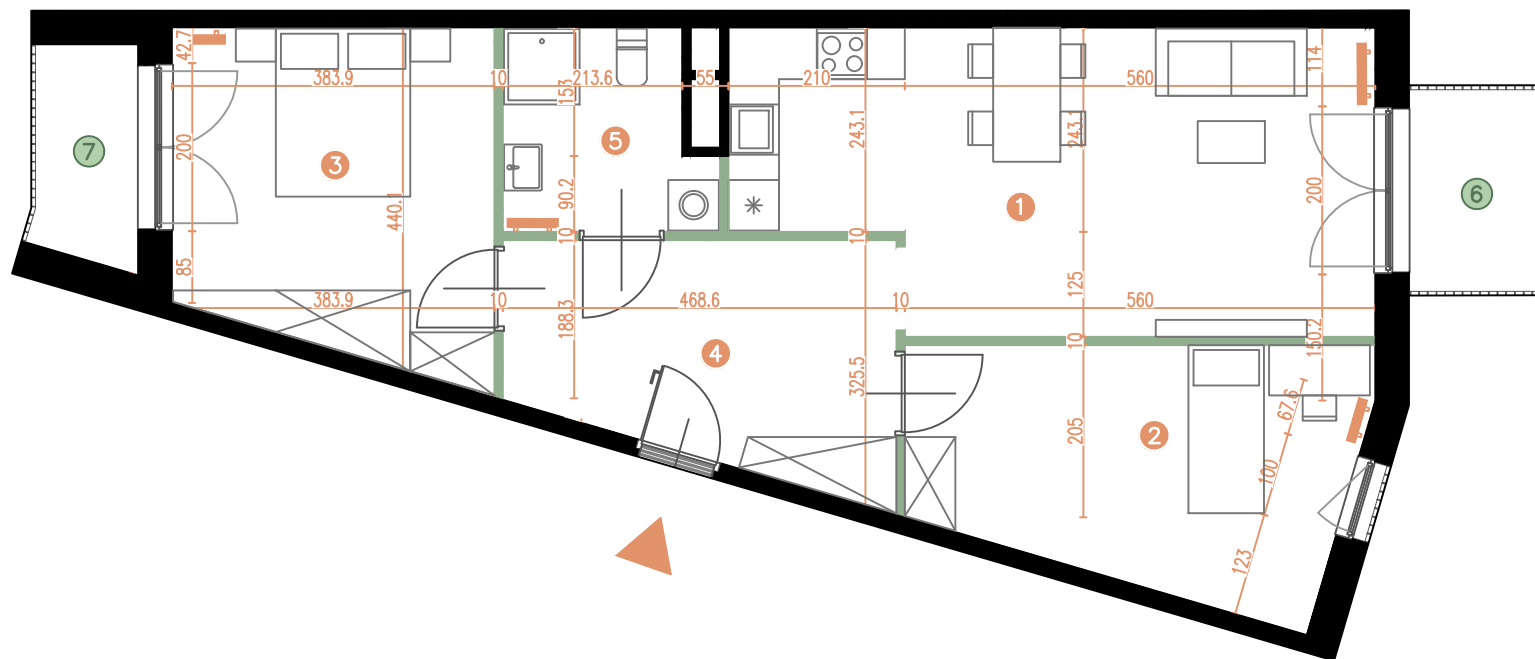

MIESZKANIE | 1.07

PORTOWA
CASA FELIZ

BUDYNEK	B1
LICZBA POKOI	3
PIĘTRO	1

1	POKÓJ Z ANEKSEM	25,55 m ²
2	POKÓJ	14,71 m ²
3	POKÓJ	14,57 m ²
4	KORYTARZ	12,04 m ²
5	ŁAZIENKA	5,57 m ²

POWIERZCHNIA UŻYTKOWA: **72,44 m²**

6	BALKON	3,96 m ²
7	BALKON	3,18 m ²

0 1 2m

— ŚCIANY DZIAŁOWE

— ŚCIANY KONSTRUKCYJNE I SZACHTY INSTALACYJNE