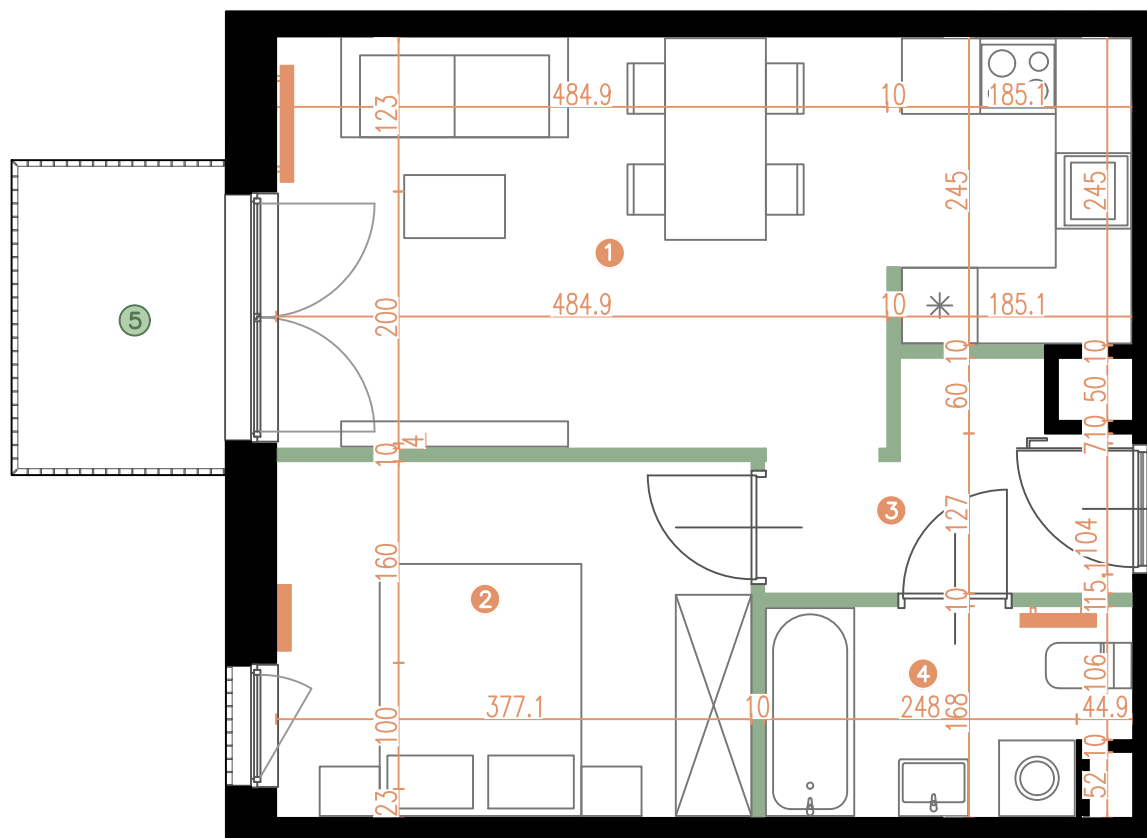

# MIESZKANIE | 1.05

**PORTOWA**  
CASA FELIZ

BUDYNEK	B1
LICZBA POKOI	2
PIĘTRO	1

1	POKÓJ Z ANEKSEM	20,39 m <sup>2</sup>
2	POKÓJ	10,57 m <sup>2</sup>
3	KORYTARZ	4,15 m <sup>2</sup>
4	ŁAZIENKA	4,59 m <sup>2</sup>

POWIERZCHNIA UŻYTKOWA: **39,70 m<sup>2</sup>**

5	BALKON	3,96 m <sup>2</sup>
---	--------	---------------------

0 1 2m

— ŚCIANY DZIAŁOWE

— ŚCIANY KONSTRUKCYJNE I SZACHTY INSTALACYJNE