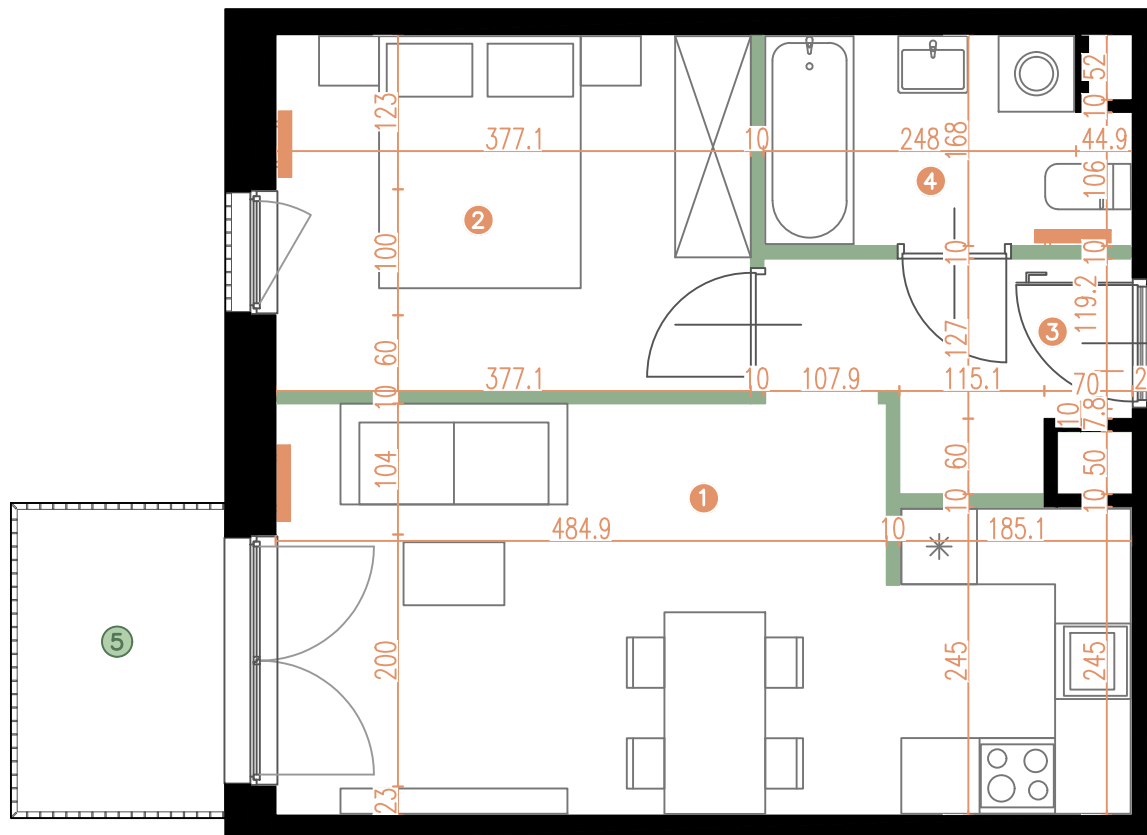

# MIESZKANIE | 1.04

**PORTOWA**  
CASA FELIZ

BUDYNEK	B1
LICZBA POKOI	2
PIĘTRO	1

1	POKÓJ Z ANEKSEM	20,39 m <sup>2</sup>
2	POKÓJ	10,57 m <sup>2</sup>
3	KORYTARZ	4,15 m <sup>2</sup>
4	ŁAZIENKA	4,59 m <sup>2</sup>

POWIERZCHNIA UŻYTKOWA: **39,70 m<sup>2</sup>**

5	BALKON	3,96 m <sup>2</sup>
---	--------	---------------------

0 1 2m

ŚCIANY DZIAŁOWE

ŚCIANY KONSTRUKCYJNE I SZACHTY INSTALACYJNE