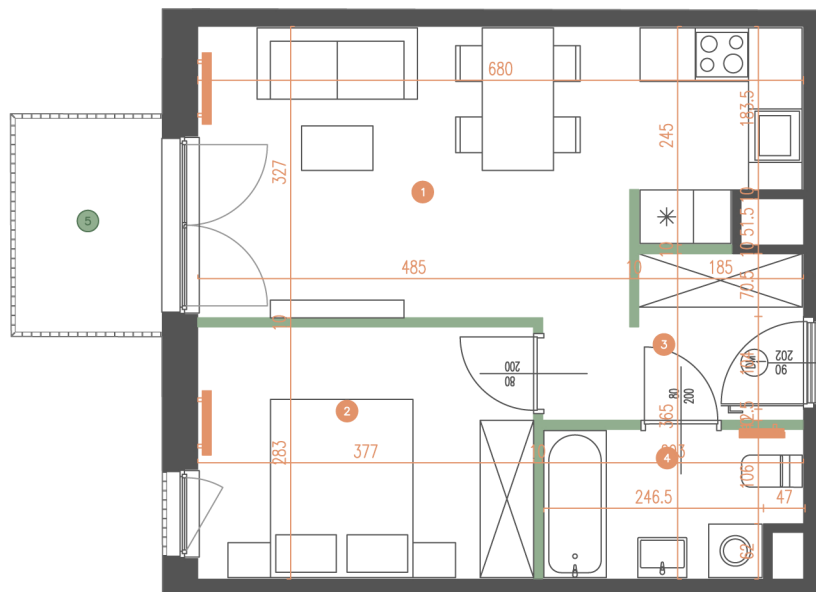

# MIESZKANIE | 7.12

**PORTOWA**  
CASA FELIZ

BUDYNEK B2

LICZBA POKOI 2

PIĘTRO 7

1	POKÓJ Z ANEKSEM	19,90 m <sup>2</sup>
2	POKÓJ	10,57 m <sup>2</sup>
3	KORYTARZ	4,57 m <sup>2</sup>
4	ŁAZIENKA	4,59 m <sup>2</sup>

POWIERZCHNIA UŻYTKOWA: **39,63 m<sup>2</sup>**

5	BALKON	3,96 m <sup>2</sup>
---	--------	---------------------

0 1 2m

ŚCIANY DZIAŁOWE

ŚCIANY KONSTRUKCYJNE I SZACHTY INSTALACYJNE