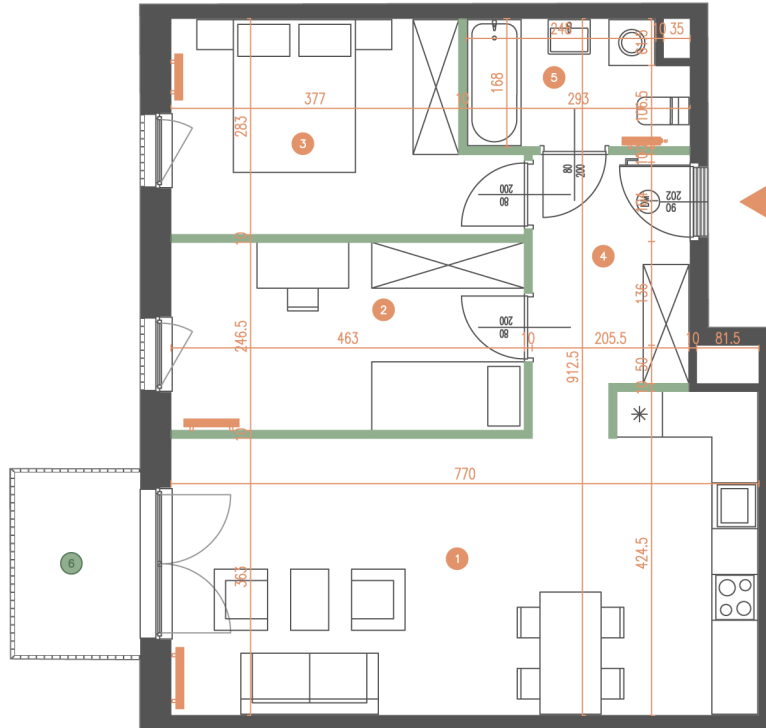

MIESZKANIE | 7.10

PORTOWA
CASA FELIZ

BUDYNEK	B2
LICZBA POKOI	3
PIĘTRO	7

① POKÓJ Z ANEKSEM	29,48 m ²
② POKÓJ	11,38 m ²
③ POKÓJ	11,47 m ²
④ KORYTARZ	6,17 m ²
⑤ ŁAZIENKA	4,59 m ²

POWIERZCHNIA UŻYTKOWA: **63,09 m²**

⑥ BALKON	3,96 m ²
----------	---------------------

0 1 2m

ŚCIANY DZIAŁOWE

ŚCIANY KONSTRUKCYJNE I SZACHTY INSTALACYJNE