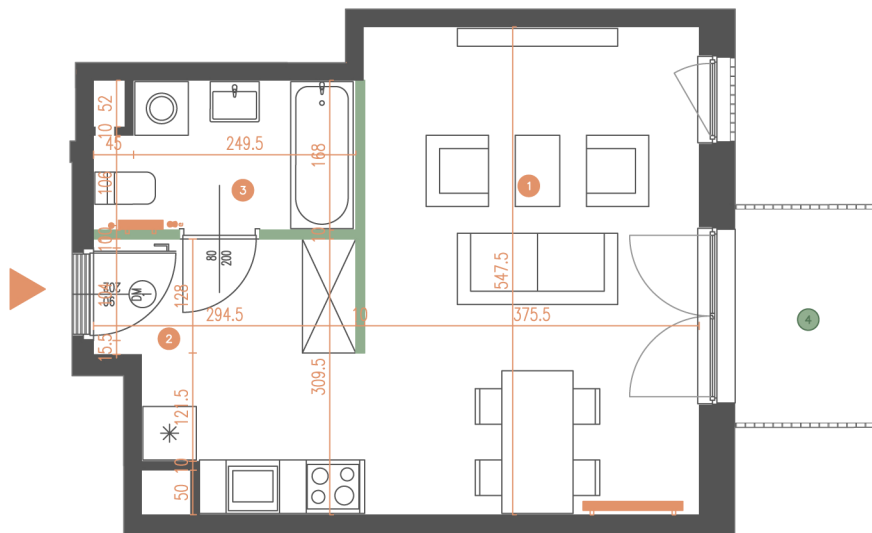

MIESZKANIE | 7.08

PORTOWA
CASA FELIZ

BUDYNEK B2

LICZBA POKOI 1

PIĘTRO 7

- 1 POKÓJ Z ANEKSEM 24,47 m²
- 2 KORYTARZ 3,75 m²
- 3 ŁAZIENKA 4,62 m²

POWIERZCHNIA UŻYTKOWA: 32,84 m²

- 4 BALKON 3,96 m²

ŚCIANY DZIAŁOWE

ŚCIANY KONSTRUKCYJNE I SZACHTY INSTALACYJNE