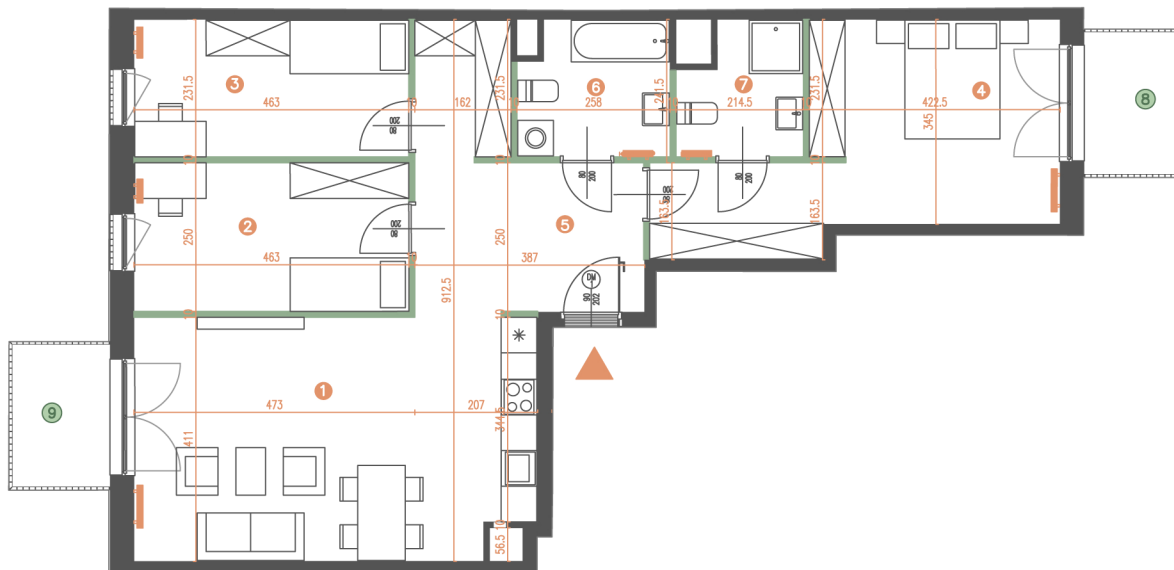

MIESZKANIE | 7.06

PORTOWA
CASA FELIZ

BUDYNEK B2

LICZBA POKOI 4

PIĘTRO 7

1	POKÓJ Z ANEKSEM	27,14 m ²
2	POKÓJ	11,54 m ²
3	POKÓJ	10,61 m ²
4	POKÓJ	18,84 m ²
5	KORYTARZ	13,46 m ²
6	ŁAZIENKA	5,62 m ²
7	ŁAZIENKA	4,36 m ²

POWIERZCHNIA UŻYTKOWA: 91,57 m²

8	BALKON	3,96 m ²
9	BALKON	3,96 m ²

ŚCIANY DZIAŁOWE

ŚCIANY KONSTRUKCYJNE I SZACHTY INSTALACYJNE