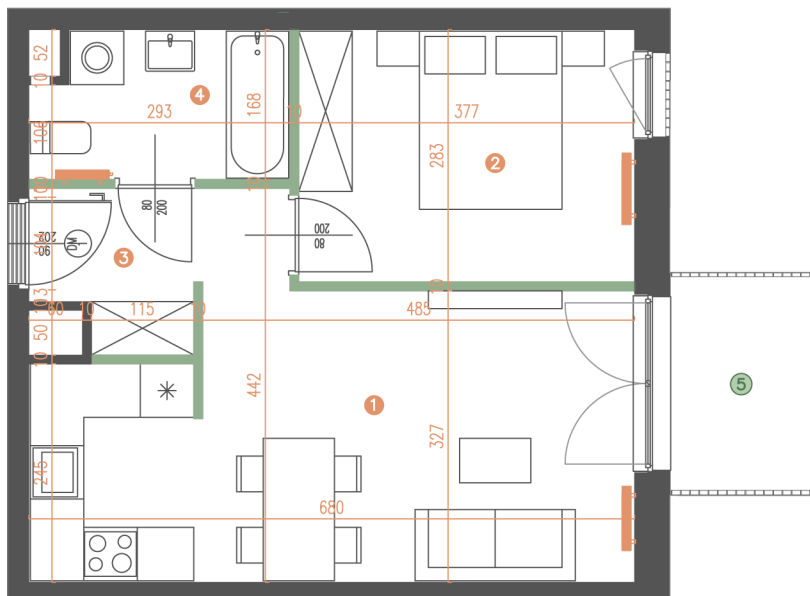

MIESZKANIE | 7.01

PORTOWA
CASA FELIZ

BUDYNEK B2

LICZBA POKOI 2

PIĘTRO 7

1	POKÓJ Z ANEKSEM	20,39 m ²
2	POKÓJ	10,57 m ²
3	KORYTARZ	4,15 m ²
4	ŁAZIENKA	4,59 m ²

POWIERZCHNIA UŻYTKOWA: **39,70 m²**

5 BALKON 3,96 m²

0 1 2m

ŚCIANY DZIAŁOWE

ŚCIANY KONSTRUKCYJNE I SZACHTY INSTALACYJNE