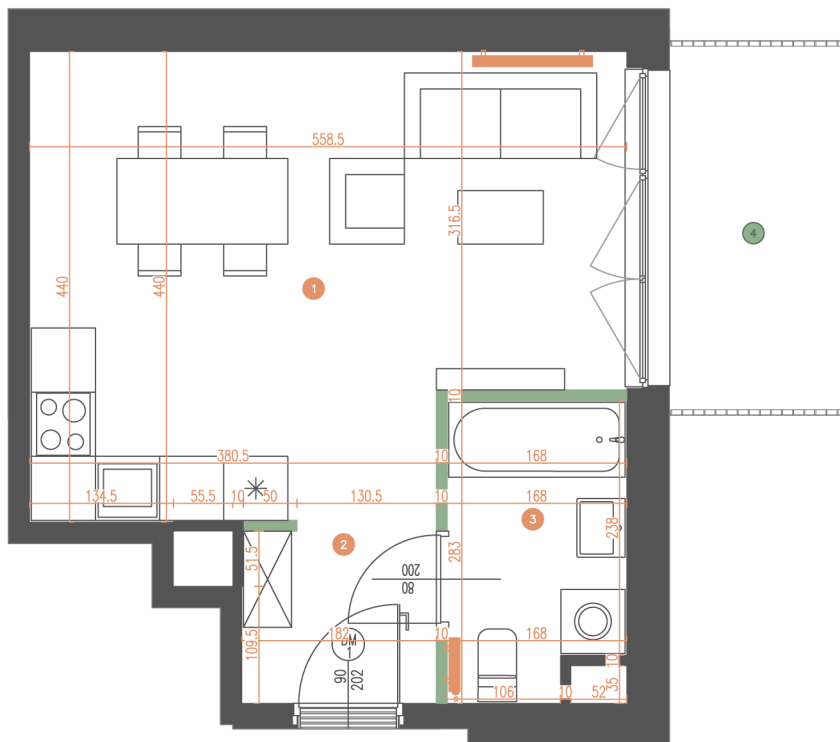

# MIESZKANIE | 6.14

**PORTOWA**  
CASA FELIZ

BUDYNEK B2

LICZBA POKOI 1

PIĘTRO 6

- 1 POKÓJ Z ANEKSEM 22,12 m<sup>2</sup>
- 2 KORYTARZ 2,88 m<sup>2</sup>
- 3 ŁAZIENKA 4,42 m<sup>2</sup>

POWIERZCHNIA UŻYTKOWA: **29,42 m<sup>2</sup>**

- 4 BALKON 5,62 m<sup>2</sup>

ŚCIANY DZIAŁOWE

ŚCIANY KONSTRUKCYJNE I SZACHTY INSTALACYJNE