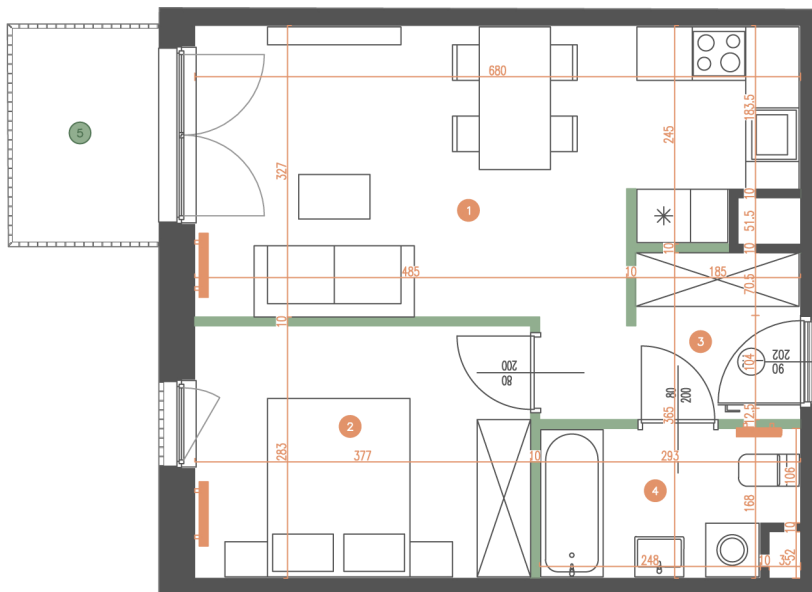

# MIESZKANIE | 6.12

**PORTOWA**  
CASA FELIZ

**BUDYNEK** B2

**LICZBA POKOI** 2

**PIĘTRO** 6

- 1 POKÓJ Z ANEKSEM 19,90 m<sup>2</sup>
- 2 POKÓJ 10,57 m<sup>2</sup>
- 3 KORYTARZ 4,57 m<sup>2</sup>
- 4 ŁAZIENKA 4,59 m<sup>2</sup>

**POWIERZCHNIA UŻYTKOWA: 39,63 m<sup>2</sup>**

- 5 BALKON 3,96 m<sup>2</sup>

0 1 2m

ŚCIANY DZIAŁOWE

ŚCIANY KONSTRUKCYJNE I SZACHTY INSTALACYJNE