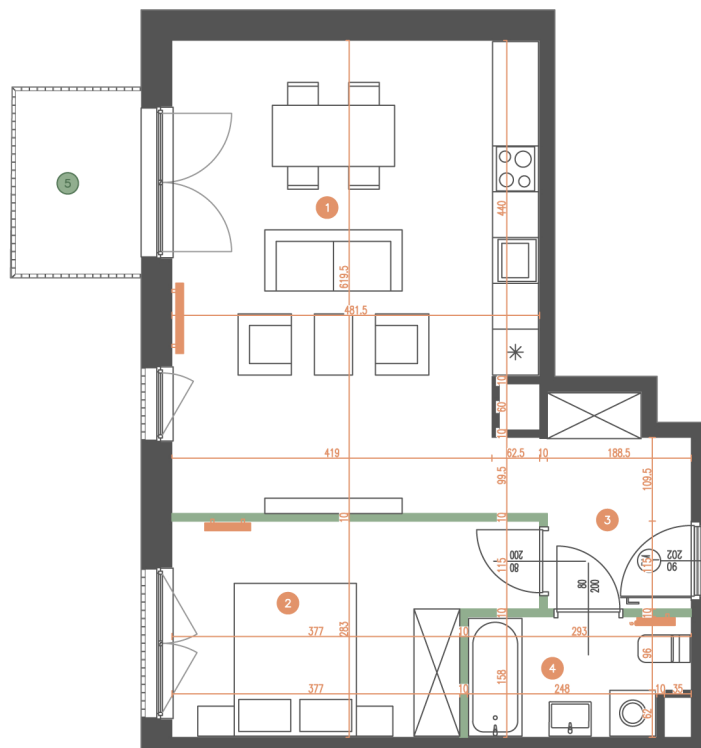

MIESZKANIE | 5.13

PORTOWA
CASA FELIZ

BUDYNEK	B2
LICZBA POKOI	2
PIĘTRO	5

1	POKÓJ Z ANEKSEM	29,10 m ²
2	POKÓJ	11,77 m ²
3	KORYTARZ	4,91 m ²
4	ŁAZIENKA	4,30 m ²

POWIERZCHNIA UŻYTKOWA: **50,08 m²**

5	BALKON	3,96 m ²
---	--------	---------------------

ŚCIANY DZIAŁOWE

ŚCIANY KONSTRUKCYJNE I SZACHTY INSTALACYJNE