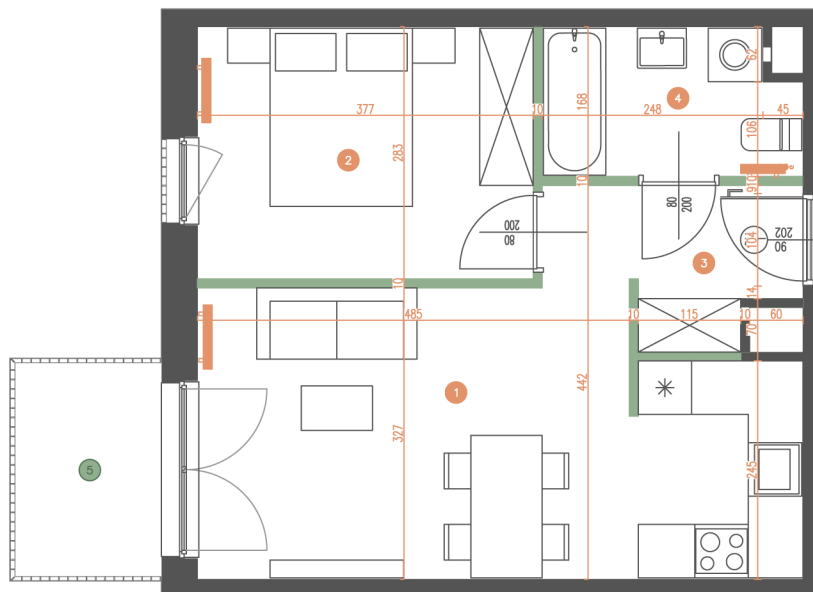

MIESZKANIE | 5.11

PORTOWA
CASA FELIZ

BUDYNEK	B2
LICZBA POKOI	2
PIĘTRO	5

1 POKÓJ Z ANEKSEM	20,39 m ²
2 POKÓJ	10,57 m ²
3 KORYTARZ	4,16 m ²
4 ŁAZIENKA	4,59 m ²

POWIERZCHNIA UŻYTKOWA: **39,71 m²**

5 BALKON	3,96 m ²
----------	---------------------

0 1 2m

ŚCIANY DZIAŁOWE

ŚCIANY KONSTRUKCYJNE I SZACHTY INSTALACYJNE