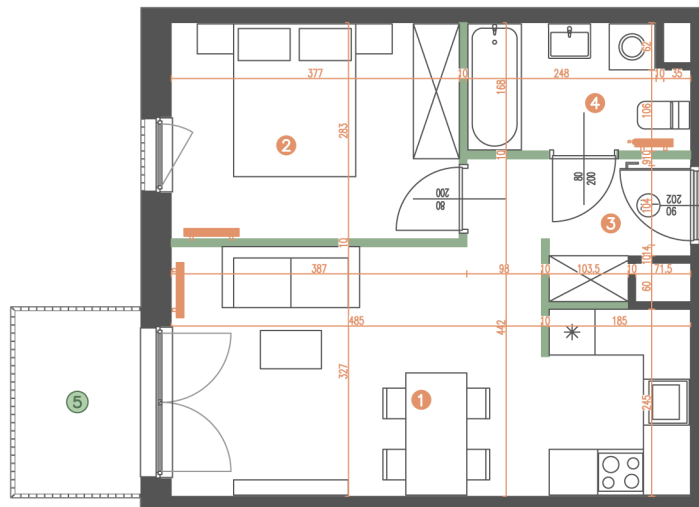

# MIESZKANIE | 5.04

**PORTOWA**  
CASA FELIZ

BUDYNEK	B2
LICZBA POKOI	2
PIĘTRO	5

1	POKÓJ Z ANEKSEM	20,39 m <sup>2</sup>
2	POKÓJ	10,57 m <sup>2</sup>
3	KORYTARZ	4,09 m <sup>2</sup>
4	ŁAZIENKA	4,59 m <sup>2</sup>

POWIERZCHNIA UŻYTKOWA: **39,64 m<sup>2</sup>**

5	BALKON	3,96 m <sup>2</sup>
---	--------	---------------------

0 1 2m

ŚCIANY DZIAŁOWE

ŚCIANY KONSTRUKCYJNE I SZACHTY INSTALACYJNE