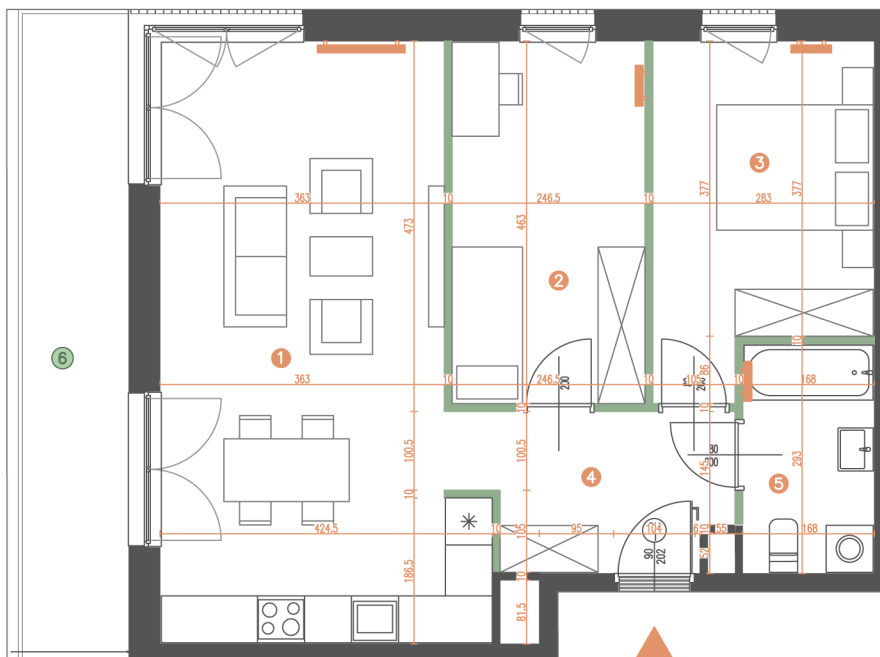

# MIESZKANIE | 5.03

**PORTOWA**  
CASA FELIZ

BUDYNEK	B2
LICZBA POKOI	3
PIĘTRO	5

1	POKÓJ Z ANEKSEM	29,48 m <sup>2</sup>
2	POKÓJ	11,38 m <sup>2</sup>
3	POKÓJ	11,47 m <sup>2</sup>
4	KORYTARZ	5,89 m <sup>2</sup>
5	ŁAZIENKA	4,85 m <sup>2</sup>

POWIERZCHNIA UŻYTKOWA: **63,07 m<sup>2</sup>**

6	BALKON	11,07 m <sup>2</sup>
---	--------	----------------------

0 1 2m

ŚCIANY DZIAŁOWE

ŚCIANY KONSTRUKCYJNE I SZACHTY INSTALACYJNE