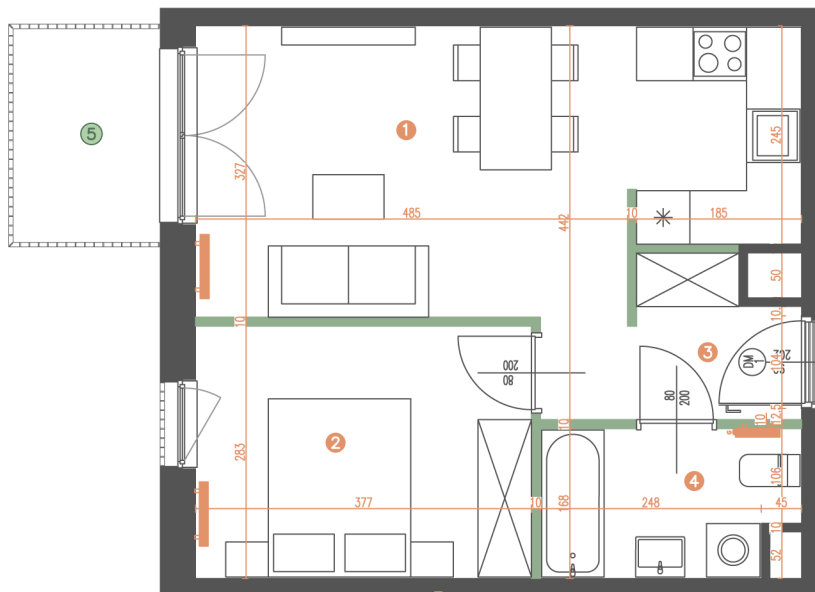

# MIESZKANIE | 4.05

**PORTOWA**  
CASA FELIZ

BUDYNEK	B2
LICZBA POKOI	2
PIĘTRO	4

1	POKÓJ Z ANEKSEM	20,39 m <sup>2</sup>
2	POKÓJ	10,57 m <sup>2</sup>
3	KORYTARZ	4,16 m <sup>2</sup>
4	ŁAZIENKA	4,59 m <sup>2</sup>

POWIERZCHNIA UŻYTKOWA: **39,71 m<sup>2</sup>**

5	BALKON	3,96 m <sup>2</sup>
---	--------	---------------------

0 1 2m

ŚCIANY DZIAŁOWE

ŚCIANY KONSTRUKCYJNE I SZACHTY INSTALACYJNE