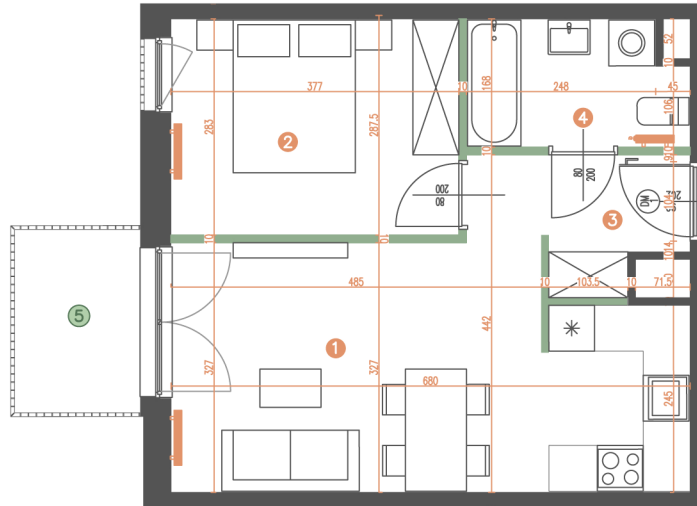

MIESZKANIE | 4.04

PORTOWA
CASA FELIZ

BUDYNEK	B2
LICZBA POKÓI	2
PIĘTRO	4

- 1 POKÓJ Z ANEKSEM 20,39 m²
- 2 POKÓJ 10,57 m²
- 3 KORYTARZ 4,09 m²
- 4 ŁAZIENKA 4,59 m²

POWIERZCHNIA UŻYTKOWA: 39,64 m²

- 5 BALKON 3,96 m²

— ŚCIANY DZIAŁOWE

— ŚCIANY KONSTRUKCYJNE I SZACHTY INSTALACYJNE