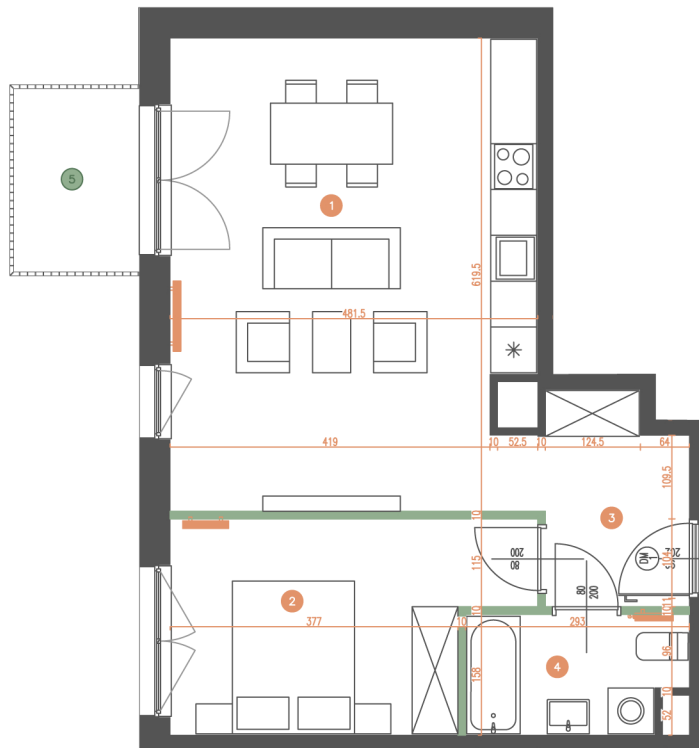

MIESZKANIE | 3.13

PORTOWA
CASA FELIZ

BUDYNEK	B2
LICZBA POKOI	2
PIĘTRO	3

1 POKÓJ Z ANEKSEM	29,10 m ²
2 POKÓJ	11,77 m ²
3 KORYTARZ	4,91 m ²
4 ŁAZIENKA	4,30 m ²

POWIERZCHNIA UŻYTKOWA: **50,08 m²**

5 BALKON	3,96 m ²
----------	---------------------

0 1 2m

ŚCIANY DZIAŁOWE

ŚCIANY KONSTRUKCYJNE I SZACHTY INSTALACYJNE