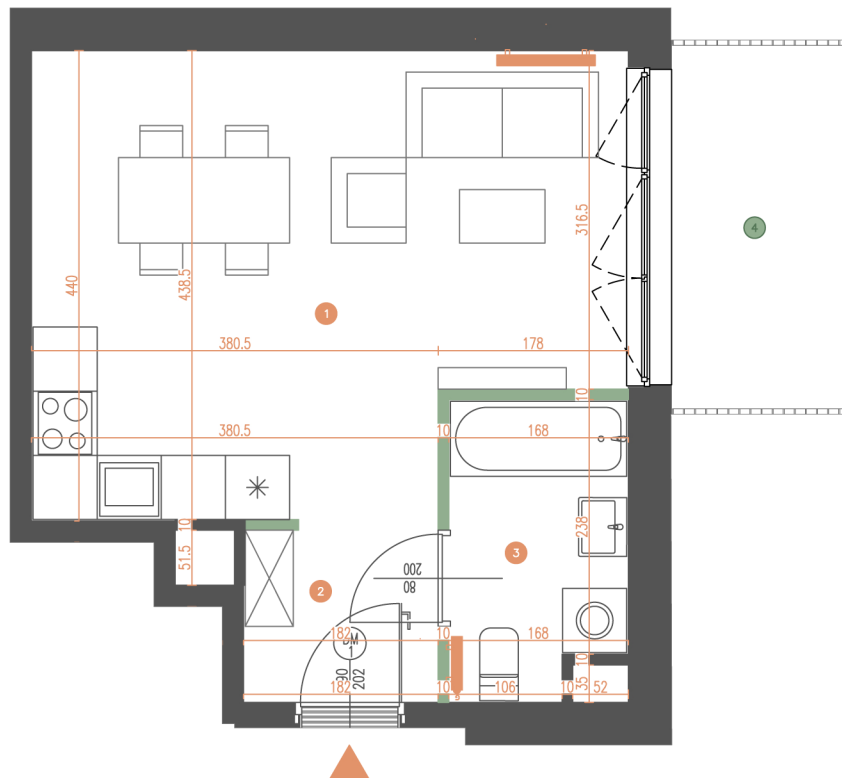

MIESZKANIE | 2.14

PORTOWA
CASA FELIZ

BUDYNEK	B2
LICZBA POKOI	1
PIĘTRO	2

1 POKÓJ Z ANEKSEM	22,12 m ²
2 KORYTARZ	2,88 m ²
3 ŁAZIENKA	4,42 m ²

POWIERZCHNIA UŻYTKOWA: **29,42 m²**

4 BALKON	5,62 m ²
----------	---------------------

ŚCIANY DZIAŁOWE

ŚCIANY KONSTRUKCYJNE I SZACHTY INSTALACYJNE