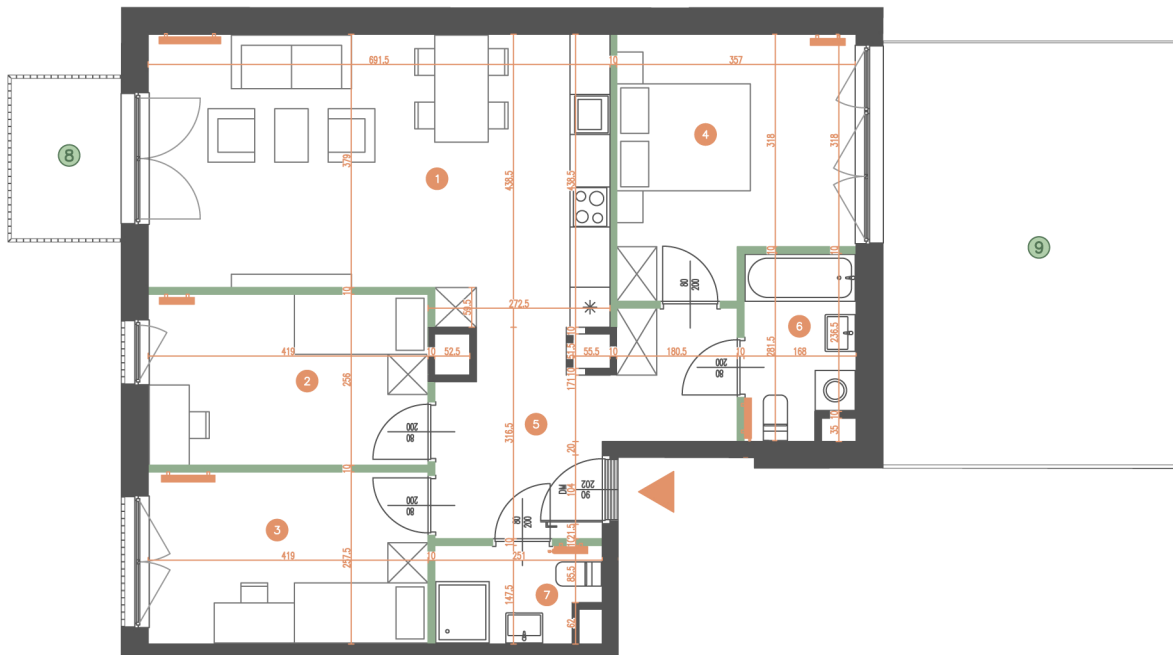

MIESZKANIE | 1.13

PORTOWA
CASA FELIZ

BUDYNEK	B2
LICZBA POKOI	4
PIĘTRO	1

1	POKÓJ Z ANEKSEM	27,61 m ²
2	POKÓJ	10,69 m ²
3	POKÓJ	10,69 m ²
4	POKÓJ	12,77 m ²
5	KORYTARZ	10,68 m ²
6	ŁAZIENKA	4,40 m ²
7	ŁAZIENKA	3,38 m ²

POWIERZCHNIA UŻYTKOWA: **80,22 m²**

8	BALKON	3,96 m ²
9	BALKON	28,22 m ²

0 1 2m

ŚCIANY DZIAŁOWE

ŚCIANY KONSTRUKCYJNE I SZACHTY INSTALACYJNE