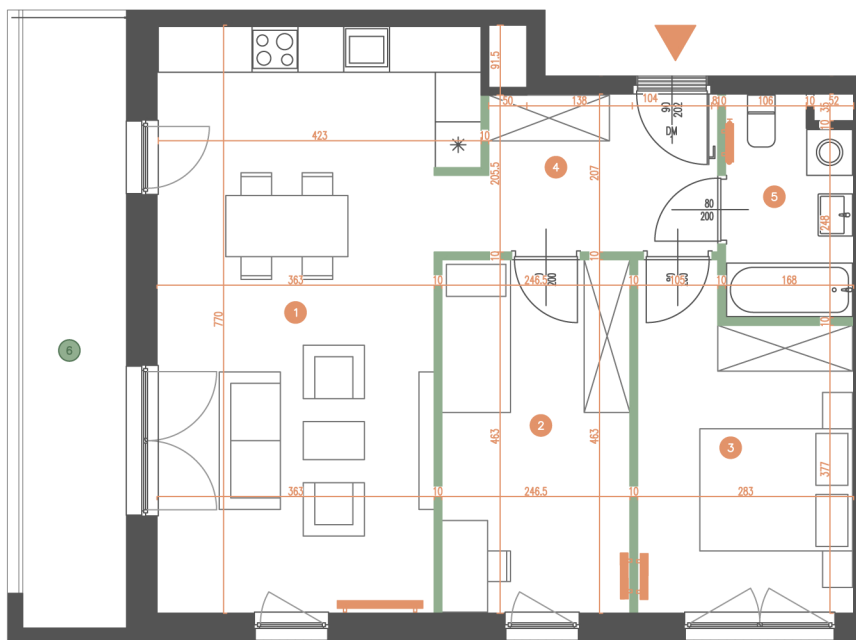

MIESZKANIE | 1.02

PORTOWA
CASA FELIZ

BUDYNEK B2

LICZBA POKOI 3

PIĘTRO 1

1	POKÓJ Z ANEKSEM	29,48 m ²
2	POKÓJ	11,38 m ²
3	POKÓJ	11,47 m ²
4	KORYTARZ	6,17 m ²
5	ŁAZIENKA	4,59 m ²

POWIERZCHNIA UŻYTKOWA: 63,09 m²

6	BALKON	10,86 m ²
---	--------	----------------------

0 1 2m

ŚCIANY DZIAŁOWE

ŚCIANY KONSTRUKCYJNE I SZACHTY INSTALACYJNE